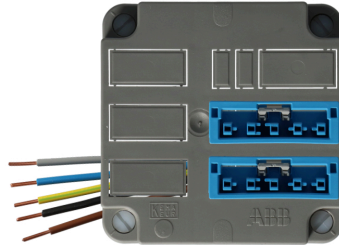

ABB/HAF 3640 2 x 5 polig female pastelblauw Winsta

Artikelcode:	7130.0500.0952
Laatst gewijzigd:	12-21-2022
Merk:	Qneqt
Serie:	Kabeldeksel
Type:	Kabeldoos/deksel
ETIM Groep:	EG000048
	Verbindingsmateriaal
ETIM Class:	EC002655
	Deksel voor dozen voor montage op de wand/plafond

Specificaties

Vorm	Vierkant	Lengte	105 Millimeter
Bevestigingswijze	Schroeven	Breedte	105 Millimeter
Uitvoering	Geschikt voor snap-in connector (merkspecifiek)	Diepte	55 Millimeter
Kleur	Grijs	Aantal 5 polige connectoren	2
Met aansluitkabel	Nee		
Beschermingsgraad (IP)	IP3X		