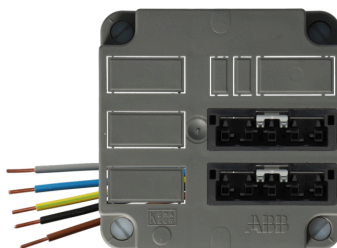

ABB/HAF 3640 2 x 5 polig female zwart Winsta

Artikelcode:	7130.0500.0932
Laatst gewijzigd:	12-21-2022
Merk:	Qneqt
Serie:	Kabeldeksel
Type:	Kabeldoos/deksel
ETIM Groep:	EG000048
	Verbindingsmateriaal
ETIM Class:	EC002655
	Deksel voor dozen voor montage op de wand/plafond

Specificaties

Vorm	Vierkant	Lengte	105 Millimeter
Bevestigingswijze	Schroeven	Breedte	105 Millimeter
Uitvoering	Geschikt voor snap-in connector (merkspecifiek)	Diepte	55 Millimeter
Kleur	Grijs	Aantal 5 polige connectoren	2
Met aansluitkabel	Nee		
Beschermingsgraad (IP)	IP3X		