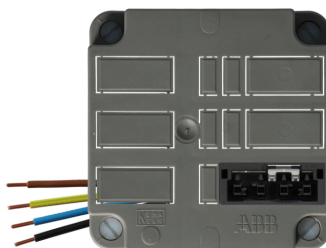

## ABB/HAF 3640 1 x 4 polig female zwart Winsta

Artikelcode:	<b>7130.0500.0871</b>
Laatst gewijzigd:	12-21-2022
Merk:	Qneqt
Serie:	Kabeldeksel
Type:	Kabeldoos/deksel
ETIM Groep:	EG000048
	Verbindingsmateriaal
ETIM Class:	EC002655
	Deksel voor dozen voor montage op de wand/plafond

### Specificaties

Vorm	Vierkant	Lengte	102 Millimeter
Bevestigingswijze	Schroeven	Breedte	102 Millimeter
Uitvoering	Geschikt voor snap-in connector (merkspecifiek)	Diepte	55 Millimeter
Kleur	Grijs	Aantal 3 polige connectoren	1
Met aansluitkabel	Nee	Aantal 4 polige connectoren	1
Beschermingsgraad (IP)	IP3X		