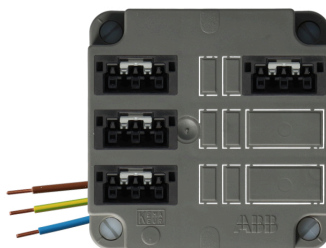

## ABB/HAF 3640 4 x 3 polig female zwart Winsta

Artikelcode:	<b>7130.0500.0774</b>
Laatst gewijzigd:	12-21-2022
Merk:	Qneqt
Serie:	Kabeldeksel
Type:	Kabeldoos/deksel
ETIM Groep:	EG000048
	Verbindingsmateriaal
ETIM Class:	EC002655
	Deksel voor dozen voor montage op de wand/plafond

### Specificaties

Vorm	Vierkant	Lengte	102 Millimeter
Bevestigingswijze	Schroeven	Breedte	102 Millimeter
Uitvoering	Geschikt voor snap-in connector (merkspecifiek)	Diepte	55 Millimeter
Kleur	Grijs	Aantal 3 polige connectoren	4
Met aansluitkabel	Nee		
Beschermingsgraad (IP)	IP3X		