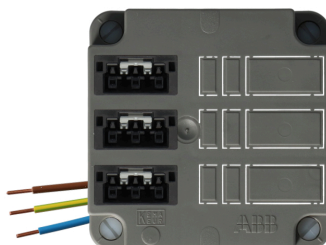

ABB/HAF 3640 3 x 3 polig female zwart Winsta

Artikelcode:	7130.0500.0773
Laatst gewijzigd:	12-21-2022
Merk:	Qneqt
Serie:	Kabeldeksel
Type:	Kabeldoos/deksel
ETIM Groep:	EG000048
	Verbindingsmateriaal
ETIM Class:	EC002655
	Deksel voor dozen voor montage op de wand/plafond

Specificaties

Vorm	Vierkant	Lengte	102 Millimeter
Bevestigingswijze	Schroeven	Breedte	102 Millimeter
Uitvoering	Geschikt voor snap-in connector (merkspecifiek)	Diepte	55 Millimeter
Kleur	Grijs	Aantal 3 polige connectoren	3
Met aansluitkabel	Nee		
Beschermingsgraad (IP)	IP3X		