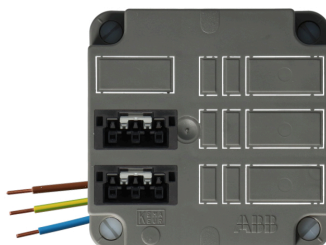

## ABB/HAF 3640 2 x 3 polig female zwart Winsta

Artikelcode:	<b>7130.0500.0772</b>
Laatst gewijzigd:	12-21-2022
Merk:	Qneqt
Serie:	Kabeldeksel
Type:	Kabeldoos/deksel
ETIM Groep:	EG000048
	Verbindingsmateriaal
ETIM Class:	EC002655
	Deksel voor dozen voor montage op de wand/plafond

### Specificaties

Vorm	Vierkant	Lengte	105 Millimeter
Bevestigingswijze	Schroeven	Breedte	105 Millimeter
Uitvoering	Geschikt voor snap-in connector (merkspecifiek)	Diepte	55 Millimeter
Kleur	Grijs	Aantal 3 polige connectoren	2
Met aansluitkabel	Nee		
Beschermingsgraad (IP)	IP3X		