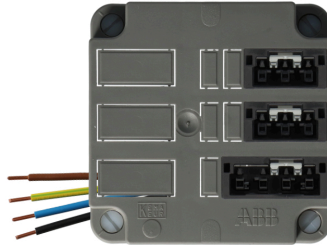

ABB/HAF 3640 2 x 3 polig female zwart Winsta + 1 x 4 polig female zwart

Artikelcode:	7130.0500.0772.0871
Laatst gewijzigd:	12-21-2022
Merk:	Qneqt
Serie:	Kabeldeksel
Type:	Kabeldoos/deksel
ETIM Groep:	EG000048
	Verbindingsmateriaal
ETIM Class:	EC002655
	Deksel voor dozen voor montage op de wand/plafond

Specificaties

Vorm	Vierkant	Lengte	102 Millimeter
Bevestigingswijze	Schroeven	Breedte	102 Millimeter
Uitvoering	Geschikt voor snap-in connector (merkspecifiek)	Diepte	55 Millimeter
Kleur	Grijs	Aantal 3 polige connectoren	2
Met aansluitkabel	Nee	Aantal 4 polige connectoren	1
Beschermingsgraad (IP)	IP3X		