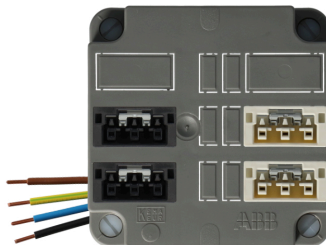

ABB/HAF 3640 2 x 2-3p polig female zwart Winsta

Artikelcode:	7130.0500.0772.0852
Laatst gewijzigd:	12-21-2022
Merk:	Qneqt
Serie:	Kabeldeksel
Type:	Kabeldoos/deksel
ETIM Groep:	EG000048
	Verbindingsmateriaal
ETIM Class:	EC002655
	Deksel voor dozen voor montage op de wand/plafond

Specificaties

Vorm	Vierkant	Lengte	102 Millimeter
Bevestigingswijze	Schroeven	Breedte	102 Millimeter
Uitvoering	Geschikt voor snap-in connector (merkspecifiek)	Diepte	55 Millimeter
Kleur	Grijs	Aantal 3 polige connectoren	4
Met aansluitkabel	Nee		
Beschermingsgraad (IP)	IP3X		