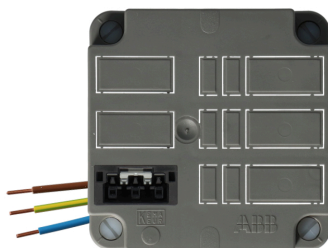

ABB/HAF 3640 1 x 3 polig female zwart Winsta

Artikelcode:	7130.0500.0771
Laatst gewijzigd:	12-21-2022
Merk:	Qneqt
Serie:	Kabeldeksel
Type:	Kabeldoos/deksel
ETIM Groep:	EG000048
	Verbindingsmateriaal
ETIM Class:	EC002655
	Deksel voor dozen voor montage op de wand/plafond

Specificaties

Vorm	Vierkant	Lengte	102 Millimeter
Bevestigingswijze	Schroeven	Breedte	102 Millimeter
Uitvoering	Geschikt voor snap-in connector (merkspecifiek)	Diepte	55 Millimeter
Kleur	Grijs	Aantal 3 polige connectoren	1
Met aansluitkabel	Nee		
Beschermingsgraad (IP)	IP3X		