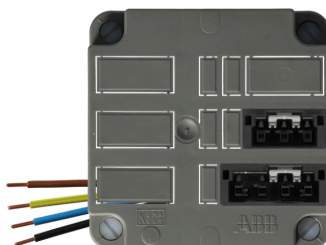

ABB/HAF 3640 1 x 3 polig female zwart Winsta + 1 x 4 polig female zwa

Artikelcode:	7130.0500.0771.0871
Laatst gewijzigd:	12-21-2022
Merk:	Qneqt
Serie:	Kabeldeksel
Type:	Kabeldoos/deksel
ETIM Groep:	EG000048
	Verbindingsmateriaal
ETIM Class:	EC002655
	Deksel voor dozen voor montage op de wand/plafond

Specificaties

Vorm	Vierkant	Lengte	102 Millimeter
Bevestigingswijze	Schroeven	Breedte	102 Millimeter
Uitvoering	Geschikt voor snap-in connector (merkspecifiek)	Diepte	55 Millimeter
Kleur	Grijs	Aantal 3 polige connectoren	1
Met aansluitkabel	Nee	Aantal 4 polige connectoren	1
Beschermingsgraad (IP)	IP3X		