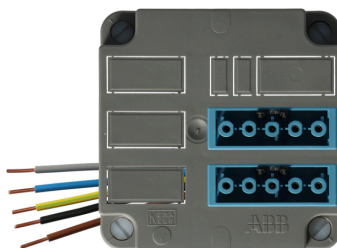

ABB/HAF 3640 2 x 5 polig female pastelblauw

Artikelcode:	7130.0500.0412
Laatst gewijzigd:	12-21-2022
Merk:	Qneqt
Serie:	Kabeldeksel
Type:	Kabeldoos/deksel
ETIM Groep:	EG000048
	Verbindingsmateriaal
ETIM Class:	EC002655
	Deksel voor dozen voor montage op de wand/plafond

Specificaties

Vorm	Vierkant	Lengte	105 Millimeter
Bevestigingswijze	Schroeven	Breedte	105 Millimeter
Uitvoering	Geschikt voor snap-in connector (merkspecifiek)	Diepte	55 Millimeter
Kleur	Grijs	Aantal 5 polige connectoren	2
Met aansluitkabel	Nee		
Beschermingsgraad (IP)	IP3X		