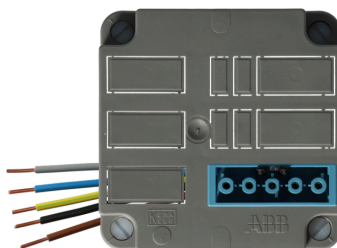

## ABB/HAF 3640 1 x 5 polig female pastelblauw

Artikelcode:	<b>7130.0500.0411</b>
Laatst gewijzigd:	12-21-2022
Merk:	Qneqt
Serie:	Kabeldeksel
Type:	Kabeldoos/deksel
ETIM Groep:	EG000048
	Verbindingsmateriaal
ETIM Class:	EC002655
	Deksel voor dozen voor montage op de wand/plafond

### Specificaties

Vorm	Vierkant	Lengte	105 Millimeter
Bevestigingswijze	Schroeven	Breedte	105 Millimeter
Uitvoering	Geschikt voor snap-in connector (merkspecifiek)	Diepte	55 Millimeter
Kleur	Grijs	Aantal 5 polige connectoren	1
Met aansluitkabel	Nee		
Beschermingsgraad (IP)	IP3X		