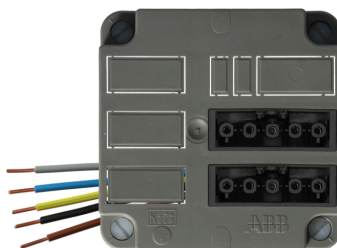

ABB/HAF 3640 2 x 5 polig female zwart

Artikelcode:	7130.0500.0352
Laatst gewijzigd:	12-21-2022
Merk:	Qneqt
Serie:	Kabeldeksel
Type:	Kabeldoos/deksel
ETIM Groep:	EG000048
	Verbindingsmateriaal
ETIM Class:	EC002655
	Deksel voor dozen voor montage op de wand/plafond

Specificaties

Vorm	Vierkant	Lengte	105 Millimeter
Bevestigingswijze	Schroeven	Breedte	105 Millimeter
Uitvoering	Geschikt voor snap-in connector (merkspecifiek)	Diepte	55 Millimeter
Kleur	Grijs	Aantal 5 polige connectoren	2
Met aansluitkabel	Nee		
Beschermingsgraad (IP)	IP3X		