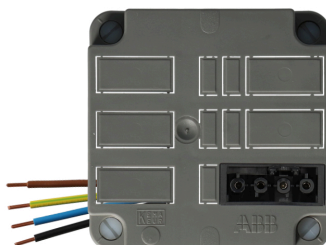

## ABB/HAF 3640 1 x 4 polig female zwart

Artikelcode:	<b>7130.0500.0231</b>
Laatst gewijzigd:	12-21-2022
Merk:	Qneqt
Serie:	Kabeldeksel
Type:	Kabeldoos/deksel
ETIM Groep:	EG000048
	Verbindingsmateriaal
ETIM Class:	EC002655
	Deksel voor dozen voor montage op de wand/plafond

### Specificaties

Vorm	Vierkant	Lengte	105 Millimeter
Bevestigingswijze	Schroeven	Breedte	105 Millimeter
Uitvoering	Geschikt voor snap-in connector (merkspecifiek)	Diepte	55 Millimeter
Kleur	Grijs	Aantal 4 polige connectoren	1
Met aansluitkabel	Nee		
Beschermingsgraad (IP)	IP3X		