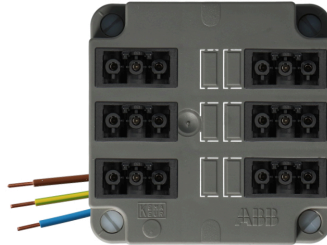

ABB/HAF 3640 6 x 3 polig female zwart

Artikelcode:	7130.0500.0076
Laatst gewijzigd:	12-21-2022
Merk:	Qneqt
Serie:	Kabeldeksel
Type:	Kabeldoos/deksel
ETIM Groep:	EG000048
	Verbindingsmateriaal
ETIM Class:	EC002655
	Deksel voor dozen voor montage op de wand/plafond

Specificaties

Vorm	Vierkant	Lengte	105 Millimeter
Bevestigingswijze	Schroeven	Breedte	105 Millimeter
Uitvoering	Geschikt voor snap-in connector (merkspecifiek)	Diepte	55 Millimeter
Kleur	Grijs	Aantal 3 polige connectoren	6
Met aansluitkabel	Nee		
Beschermingsgraad (IP)	IP3X		