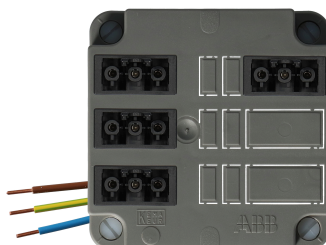

ABB/HAF 3640 4 x 3 polig female zwart

Artikelcode:	7130.0500.0074
Laatst gewijzigd:	12-21-2022
Merk:	Qneqt
Serie:	Kabeldeksel
Type:	Kabeldoos/deksel
ETIM Groep:	EG000048
	Verbindingsmateriaal
ETIM Class:	EC002655
	Deksel voor dozen voor montage op de wand/plafond

Specificaties

Vorm	Vierkant	Lengte	105 Millimeter
Bevestigingswijze	Schroeven	Breedte	105 Millimeter
Uitvoering	Geschikt voor snap-in connector (merkspecifiek)	Diepte	55 Millimeter
Kleur	Grijs	Aantal 3 polige connectoren	4
Met aansluitkabel	Nee		
Beschermingsgraad (IP)	IP3X		