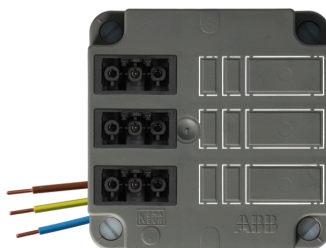

ABB/HAF 3640 3 x 3 polig female zwart

Artikelcode:	7130.0500.0073
Laatst gewijzigd:	12-21-2022
Merk:	Qneqt
Serie:	Kabeldeksel
Type:	Kabeldoos/deksel
ETIM Groep:	EG000048
	Verbindingsmateriaal
ETIM Class:	EC002655
	Deksel voor dozen voor montage op de wand/plafond

Specificaties

Vorm	Vierkant	Lengte	105 Millimeter
Bevestigingswijze	Schroeven	Breedte	105 Millimeter
Uitvoering	Geschikt voor snap-in connector (merkspecifiek)	Diepte	55 Millimeter
Kleur	Grijs	Aantal 3 polige connectoren	2
Met aansluitkabel	Nee		
Beschermingsgraad (IP)	IP3X		