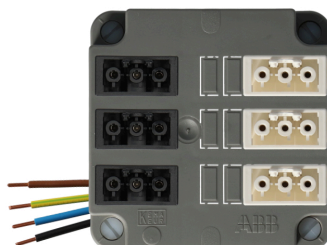

ABB/HAF 3640 2 x 3-3p polig female zwart, 3x wit (geschakeld)

Artikelcode:	7130.0500.0073.0213
Laatst gewijzigd:	12-21-2022
Merk:	Qneqt
Serie:	Kabeldeksel
Type:	Kabeldoos/deksel
ETIM Groep:	EG000048
	Verbindingsmateriaal
ETIM Class:	EC002655
	Deksel voor dozen voor montage op de wand/plafond

Specificaties

Vorm	Vierkant	Lengte	105 Millimeter
Bevestigingswijze	Schroeven	Breedte	105 Millimeter
Uitvoering	Geschikt voor snap-in connector (merkspecifiek)	Diepte	55 Millimeter
Kleur	Grijs	Aantal 3 polige connectoren	6
Met aansluitkabel	Nee		
Beschermingsgraad (IP)	IP3X		