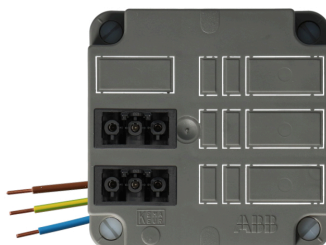

ABB/HAF 3640 2 x 3 polig female zwart

Artikelcode:	7130.0500.0072
Laatst gewijzigd:	01-05-2023
Merk:	Qneqt
Serie:	Kabeldeksel
Type:	Kabeldoos/deksel
ETIM Groep:	EG000048
	Verbindingsmateriaal
ETIM Class:	EC002655
	Deksel voor dozen voor montage op de wand/plafond

Specificaties

Vorm	Vierkant	Lengte	105 Millimeter
Bevestigingswijze	Schroeven	Breedte	105 Millimeter
Uitvoering	Geschikt voor snap-in connector (merkspecifiek)	Diepte	40 Millimeter
Kleur	Grijs	Aantal 3 polige connectoren	2
Met aansluitkabel	Nee		
Beschermingsgraad (IP)	IP3X		