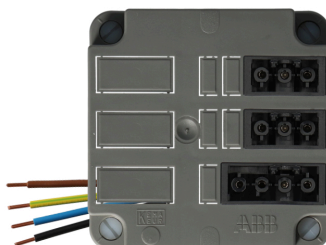

ABB/HAF 3640 2 x 3 polig female zwart + 1 x 4 polig female zwart

Artikelcode:	7130.0500.0072.0231
Laatst gewijzigd:	12-21-2022
Merk:	Qneqt
Serie:	Kabeldeksel
Type:	Kabeldoos/deksel
ETIM Groep:	EG000048
	Verbindingsmateriaal
ETIM Class:	EC002655
	Deksel voor dozen voor montage op de wand/plafond

Specificaties

Vorm	Vierkant	Lengte	105 Millimeter
Bevestigingswijze	Schroeven	Breedte	105 Millimeter
Uitvoering	Geschikt voor snap-in connector (merkspecifiek)	Diepte	40 Millimeter
Kleur	Grijs	Aantal 3 polige connectoren	2
Met aansluitkabel	Nee	Aantal 4 polige connectoren	1
Beschermingsgraad (IP)	IP3X		