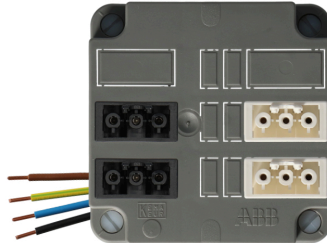

ABB/HAF 3640 2 x 2-3p polig female zwart, 2x wit (geschakeld)

Artikelcode:	7130.0500.0072.0212
Laatst gewijzigd:	12-21-2022
Merk:	Qneqt
Serie:	Kabeldeksel
Type:	Kabeldoos/deksel
ETIM Groep:	EG000048
	Verbindingsmateriaal
ETIM Class:	EC002655
	Deksel voor dozen voor montage op de wand/plafond

Specificaties

Vorm	Vierkant	Lengte	105 Millimeter
Bevestigingswijze	Schroeven	Breedte	105 Millimeter
Uitvoering	Geschikt voor snap-in connector (merkspecifiek)	Diepte	55 Millimeter
Kleur	Grijs	Aantal 3 polige connectoren	4
Met aansluitkabel	Nee		
Beschermingsgraad (IP)	IP3X		