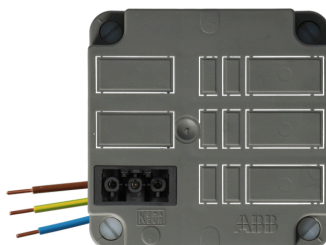

ABB/HAF 3640 1 x 3 polig female zwart

Artikelcode:	7130.0500.0071
Laatst gewijzigd:	12-21-2022
Merk:	Qneqt
Serie:	Kabeldeksel
Type:	Kabeldoos/deksel
ETIM Groep:	EG000048
	Verbindingsmateriaal
ETIM Class:	EC002655
	Deksel voor dozen voor montage op de wand/plafond

Specificaties

Vorm	Vierkant	Lengte	105 Millimeter
Bevestigingswijze	Schroeven	Breedte	105 Millimeter
Uitvoering	Geschikt voor snap-in connector (merkspecifiek)	Diepte	40 Millimeter
Kleur	Grijs	Aantal 3 polige connectoren	1
Met aansluitkabel	Nee		
Beschermingsgraad (IP)	IP3X		