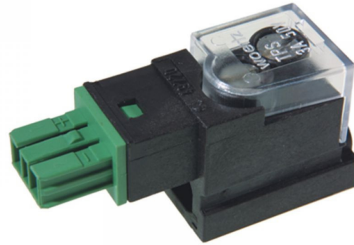

## Woertz aftakking 2-polig KNX groen voor DATA 2x1,5

Woertz aftakking steekbaar 2-polig female groen KNX voor DATA 2x1.5 vlakbandkabel. Aftakking is geplaatst in afgaande richting van de kabel, 2-polige connectoren vergrendelen bij het insteken.

Artikelcode:	<b>49720</b>
Laatst gewijzigd:	02-13-2023
Merk:	Woertz
Serie:	Woertz Vlakbandkabel en compone...
Type:	Aansluitdoos en aftakking
ETIM Groep:	EG000057
	Insteekbare gebouwinstallatiesystemen
ETIM Class:	EC002588
	Vlakkabeladapter voor insteekbare gebouwinstallatie

### Specificaties

Beschermingsgraad (IP)	IP20	Nom. (meet)spanning	50 Volt
Uitvoering	Aftakking	Nom. (meet)stroom	3 Ampère
Type geïntegreerde schakeling	Geen	Aantal polen	2
Aansluittype ronde kabel	Schroefaansluiting	Kabeldiameter	0 0 Millimeter
Pool-markering	1+, 2-	Doorsnede aansluiting (soepel)	0 0 Vierkante millimeter
Mechanische codering	Ja	Doorsnede aansluiting (massieve ader)	0 0 Vierkante millimeter
Kleur codering/contactinzetstuk	Groen	Max. continutemperatuur bestendigheid contactdeel	85 Graden Celsius
Kleur behuizing	Groen	Vuurbelasting	0,1 Kilowattuur
Transparant	Nee	Lengte	27 Millimeter
Type vergrendeling	Geïntegreerd in plug-in connector	Hoogte	25,7 Millimeter
Materiaal behuizing	Polyamide (PA)	Breedte	57,5 Millimeter
Halogeenvrij	Ja		