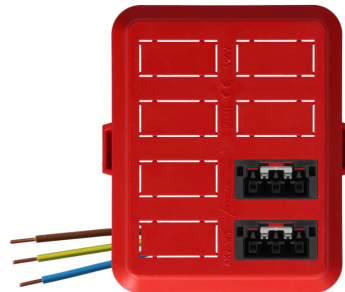

Attema AK2 ROOD 2 x 3 polig female zwart Winsta

Attema Cable-mate AK2-W8 deksel voor opbouwdoos wand/plafond, kunststof, rood (lxbxd) 125x100x42mm, uitvoering geschikt voor snap-in con, rechthoekig, met aansluitdraden, , beschermingsgraad (IP) IP20, halogeenvrij, 2x 3-polig Wago chassisdeel female zwart

Artikelcode:	2297.0772
Laatst gewijzigd:	12-21-2022
Merk:	Qneqt
Serie:	Kabeldeksel
Type:	Kabeldoos/deksel
ETIM Groep:	EG000048
	Verbindingsmateriaal
ETIM Class:	EC002655
	Deksel voor dozen voor montage op de wand/plafond

Specificaties

Vorm	Rechthoekig	Lengte	125 Millimeter
Bevestigingswijze	Klik	Breedte	100 Millimeter
Uitvoering	Geschikt voor snap-in connector (merkspecifiek)	Diepte	42 Millimeter
Kleur	Rood	Aantal 3 polige connectoren	2
Met aansluitkabel	Nee		
Beschermingsgraad (IP)	IP20		