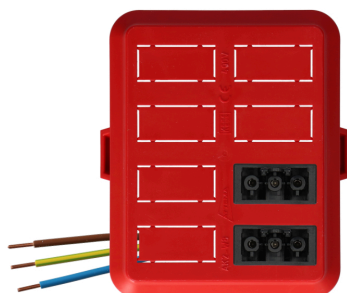

Attema AK2 ROOD 2 x 3 polig female zwart

Artikelcode:	2297.0072
Laatst gewijzigd:	12-21-2022
Merk:	Qneqt
Serie:	Kabeldeksel
Type:	Kabeldoos/deksel
ETIM Groep:	EG000048
	Verbindingsmateriaal
ETIM Class:	EC002655
	Deksel voor dozen voor montage op de wand/plafond

Specificaties

Vorm	Rechthoekig	Lengte	125 Millimeter
Bevestigingswijze	Klik	Breedte	100 Millimeter
Uitvoering	Geschikt voor snap-in connector (merkspecifiek)	Diepte	42 Millimeter
Kleur	Rood	Aantal 3 polige connectoren	2
Met aansluitkabel	Nee		
Beschermingsgraad (IP)	IP20		