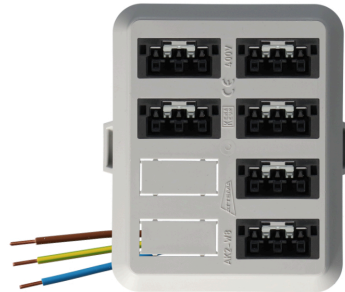

Attema AK2 6 x 3 polig female zwart Winsta

Attema Cable-mate AK2-W8 deksel voor opbouwdoos wand/plafond, kunststof, rood (lxbxd) 125x100x42mm, uitvoering geschikt voor snap-in con, rechthoekig, met aansluitdraden, beschermingsgraad (IP) IP20, halogeenvrij, 6x 3-polig Wago chassisdeel female zwart

Artikelcode:	2278.0776
Laatst gewijzigd:	12-21-2022
Merk:	Qneqt
Serie:	Kabeldeksel
Type:	Kabeldoos/deksel
ETIM Groep:	EG000048
	Verbindingsmateriaal
ETIM Class:	EC002655
	Deksels voor dozen voor montage op de wand/plafond

Specificaties

Vorm	Rechthoekig	Lengte	125 Millimeter
Bevestigingswijze	Klik	Breedte	100 Millimeter
Uitvoering	Geschikt voor snap-in connector (merkspecifiek)	Diepte	42 Millimeter
Kleur	Grijs	Aantal 3 polige connectoren	6
Met aansluitkabel	Nee		
Beschermingsgraad (IP)	IP20		