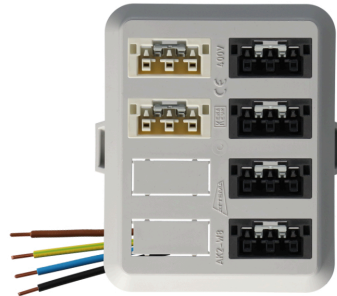

## Attema AK2 4 3-3p polig female zwart Winsta + 3-3p polig female zwart

Attema Cable-mate AK2-W8 deksel voor opbouwdoos wand/plafond, kunststof, grijs, (lxbxd) 125x100x42mm, uitvoering geschikt voor snap-in con, rechthoekig, met aansluitdraden, beschermingsgraad (IP) IP20, halogeenvrij, 4x 3-polig Wago chassisdeel female zwart, 2x wit (geschakeld)

Artikelcode:	<b>2278.0774.0852</b>
Laatst gewijzigd:	12-21-2022
Merk:	Qneqt
Serie:	Kabeldeksel
Type:	Kabeldoos/deksel
ETIM Groep:	EG000048
	Verbindingsmateriaal
ETIM Class:	EC002655
	Deksels voor dozen voor montage op de wand/plafond

### Specificaties

Vorm	Rechthoekig	Lengte	125 Millimeter
Bevestigingswijze	Klik	Breedte	100 Millimeter
Uitvoering	Geschikt voor snap-in connector (merkspecifiek)	Diepte	42 Millimeter
Kleur	Grijs	Aantal 3 polige connectoren	6
Met aansluitkabel	Nee		
Beschermingsgraad (IP)	IP20		