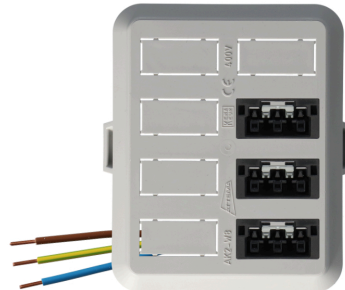

Attema AK2 3 x 3 polig female zwart Winsta

Attema Cable-mate AK2-W8 deksel voor opbouwdoos wand/plafond, kunststof, rood (lxbxd) 125x100x42mm, uitvoering geschikt voor snap-in con, rechthoekig, met aansluitdraden, , beschermingsgraad (IP) IP20, halogeenvrij, 3x 3-polig Wago chassisdeel female zwart

Artikelcode:	2278.0773
Laatst gewijzigd:	12-21-2022
Merk:	Qneqt
Serie:	Kabeldeksel
Type:	Kabeldoos/deksel
ETIM Groep:	EG000048
	Verbindingsmateriaal
ETIM Class:	EC002655
	Deksel voor dozen voor montage op de wand/plafond

Specificaties

Vorm	Rechthoekig	Lengte	125 Millimeter
Bevestigingswijze	Klik	Breedte	100 Millimeter
Uitvoering	Geschikt voor snap-in connector (merkspecifiek)	Diepte	42 Millimeter
Kleur	Grijs	Aantal 3 polige connectoren	3
Met aansluitkabel	Nee		
Beschermingsgraad (IP)	IP20		