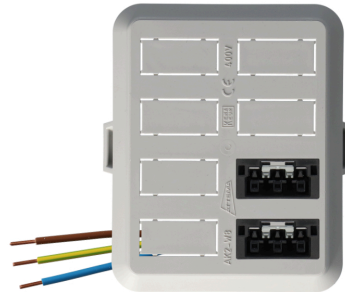

Attema AK2 2 x 3 polig female zwart Winsta

Attema Cable-mate AK2-W8 deksel voor opbouwdoos wand/plafond, kunststof, grijs, (lxbxd) 125x100x42mm, uitvoering geschikt voor snap-in con, rechthoekig, met aansluitdraden, , beschermingsgraad (IP) IP20, halogeenvrij, 2x 3-polig Wago chassisdeel female zwart

Artikelcode:	2278.0772
Laatst gewijzigd:	12-21-2022
Merk:	Qneqt
Serie:	Kabeldeksel
Type:	Kabeldoos/deksel
ETIM Groep:	EG000048
	Verbindingsmateriaal
ETIM Class:	EC002655
	Deksel voor dozen voor montage op de wand/plafond

Specificaties

Vorm	Rechthoekig	Lengte	125 Millimeter
Bevestigingswijze	Klik	Breedte	100 Millimeter
Uitvoering	Geschikt voor snap-in connector (merkspecifiek)	Diepte	42 Millimeter
Kleur	Grijs	Aantal 3 polige connectoren	2
Met aansluitkabel	Nee		
Beschermingsgraad (IP)	IP20		