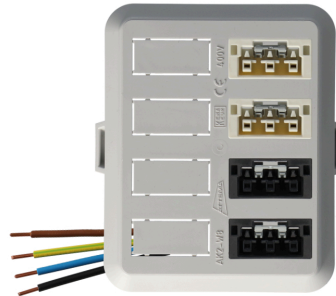

## Attema AK2 2-3p polig female wit Winsta + 2-3p polig female zwart

Attema Cable-mate AK2-W8 deksel voor opbouwdoos wand/plafond, kunststof, grijs, (lxbxd) 125x100x42mm, uitvoering geschikt voor snap-in con, rechthoekig, met aansluitdraden, , beschermingsgraad (IP) IP20, halogeenvrij, 2x 3-polig Wago chassisdeel female zwart, 2x wit (geschakeld)

Artikelcode:	<b>2278.0772.0852</b>
Laatst gewijzigd:	12-21-2022
Merk:	Qneqt
Serie:	Kabeldeksel
Type:	Kabeldoos/deksel
ETIM Groep:	EG000048
	Verbindingsmateriaal
ETIM Class:	EC002655
	Deksels voor dozen voor montage op de wand/plafond

### Specificaties

Vorm	Rechthoekig	Lengte	125 Millimeter
Bevestigingswijze	Klik	Breedte	100 Millimeter
Uitvoering	Geschikt voor snap-in connector (merkspecifiek)	Diepte	42 Millimeter
Kleur	Grijs	Aantal 3 polige connectoren	4
Met aansluitkabel	Nee		
Beschermingsgraad (IP)	IP20		