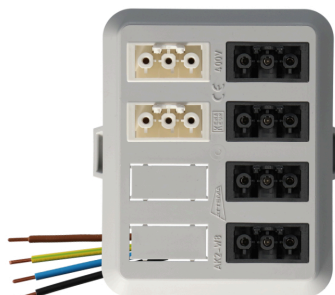

## Attema AK2 2-3p polig female wit + 4-3p polig female zwart

Artikelcode:	<b>2278.0074.0212</b>
Laatst gewijzigd:	12-21-2022
Merk:	Qneqt
Serie:	Kabeldeksel
Type:	Kabeldoos/deksel
ETIM Groep:	EG000048
	Verbindingsmateriaal
ETIM Class:	EC002655
	Deksel voor dozen voor montage op de wand/plafond

### Specificaties

Vorm	Rechthoekig	Lengte	125 Millimeter
Bevestigingswijze	Klik	Breedte	100 Millimeter
Uitvoering	Geschikt voor snap-in connector (merkspecifiek)	Diepte	42 Millimeter
Kleur	Grijs	Aantal 3 polige connectoren	6
Met aansluitkabel	Nee		
Beschermingsgraad (IP)	IP20		