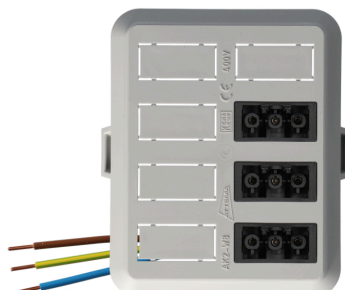

Attema AK2 3 x 3 polig female zwart

Artikelcode:	2278.0073
Laatst gewijzigd:	12-21-2022
Merk:	Qneqt
Serie:	Kabeldeksel
Type:	Kabeldoos/deksel
ETIM Groep:	EG000048
	Verbindingsmateriaal
ETIM Class:	EC002655
	Deksel voor dozen voor montage op de wand/plafond

Specificaties

Vorm	Rechthoekig	Lengte	125 Millimeter
Bevestigingswijze	Klik	Breedte	100 Millimeter
Uitvoering	Geschikt voor snap-in connector (merkspecifiek)	Diepte	42 Millimeter
Kleur	Grijs	Aantal 3 polige connectoren	3
Met aansluitkabel	Nee		
Beschermingsgraad (IP)	IP20		