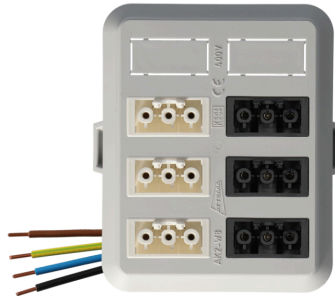

## Attema AK2 2 3-3p polig female wit + 3-3p polig female zwart

Artikelcode:	<b>2278.0073.0213</b>
Laatst gewijzigd:	12-21-2022
Merk:	Qneqt
Serie:	Kabeldeksel
Type:	Kabeldoos/deksel
ETIM Groep:	EG000048
	Verbindingsmateriaal
ETIM Class:	EC002655
	Deksel voor dozen voor montage op de wand/plafond

### Specificaties

Vorm	Rechthoekig	Lengte	125 Millimeter
Bevestigingswijze	Klik	Breedte	100 Millimeter
Uitvoering	Geschikt voor snap-in connector (merkspecifiek)	Diepte	42 Millimeter
Kleur	Grijs	Aantal 3 polige connectoren	6
Met aansluitkabel	Nee		
Beschermingsgraad (IP)	IP20		