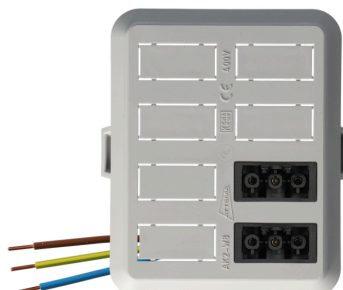

Attema AK2 2 x 3 polig female zwart

Artikelcode:	2278.0072
Laatst gewijzigd:	12-21-2022
Merk:	Qneqt
Serie:	Kabeldeksel
Type:	Kabeldoos/deksel
ETIM Groep:	EG000048
	Verbindingsmateriaal
ETIM Class:	EC002655
	Deksel voor dozen voor montage op de wand/plafond

Specificaties

Vorm	Rechthoekig	Lengte	125 Millimeter
Bevestigingswijze	Klik	Breedte	100 Millimeter
Uitvoering	Geschikt voor snap-in connector (merkspecifiek)	Diepte	42 Millimeter
Kleur	Grijs	Aantal 3 polige connectoren	2
Met aansluitkabel	Nee		
Beschermingsgraad (IP)	IP20		