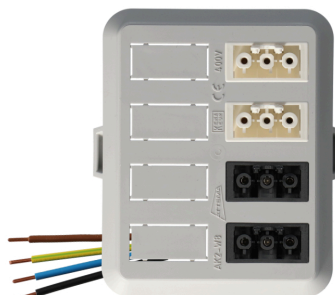

## Attema AK2 2-3p polig female wit + 2-3p polig female zwart

Artikelcode:	<b>2278.0072.0212</b>
Laatst gewijzigd:	12-21-2022
Merk:	Qneqt
Serie:	Kabeldeksel
Type:	Kabeldoos/deksel
ETIM Groep:	EG000048
	Verbindingsmateriaal
ETIM Class:	EC002655
	Deksel voor dozen voor montage op de wand/plafond

### Specificaties

Vorm	Rechthoekig	Lengte	125 Millimeter
Bevestigingswijze	Klik	Breedte	100 Millimeter
Uitvoering	Geschikt voor snap-in connector (merkspecifiek)	Diepte	42 Millimeter
Kleur	Grijs	Aantal 3 polige connectoren	4
Met aansluitkabel	Nee		
Beschermingsgraad (IP)	IP20		