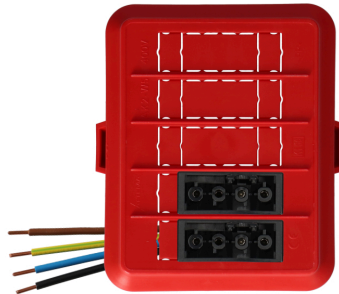

Attema AK2 ROOD 2x 4 polig female zwart

Artikelcode:	2276.0232
Laatst gewijzigd:	12-21-2022
Merk:	Qneqt
Serie:	Kabeldeksel
Type:	Kabeldoos/deksel
ETIM Groep:	EG000048
	Verbindingsmateriaal
ETIM Class:	EC002655
	Deksel voor dozen voor montage op de wand/plafond

Specificaties

Vorm	Rechthoekig	Lengte	125 Millimeter
Bevestigingswijze	Klik	Breedte	100 Millimeter
Uitvoering	Geschikt voor snap-in connector (merkspecifiek)	Diepte	42 Millimeter
Kleur	Rood	Aantal 4 polige connectoren	2
Met aansluitkabel	Nee		
Beschermingsgraad (IP)	IP20		