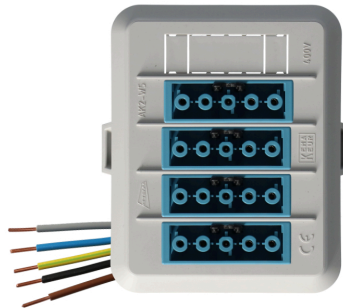

Attema AK2 4x 5 polig female pastelblauw

Artikelcode:	2275.0414
Laatst gewijzigd:	12-21-2022
Merk:	Qneqt
Serie:	Kabeldeksel
Type:	Kabeldoos/deksel
ETIM Groep:	EG000048
	Verbindingsmateriaal
ETIM Class:	EC002655
	Deksel voor dozen voor montage op de wand/plafond

Specificaties

Vorm	Rechthoekig	Lengte	125 Millimeter
Bevestigingswijze	Klik	Breedte	100 Millimeter
Uitvoering	Geschikt voor snap-in connector (merkspecifiek)	Diepte	42 Millimeter
Kleur	Grijs	Aantal 5 polige connectoren	4
Met aansluitkabel	Nee		
Beschermingsgraad (IP)	IP20		