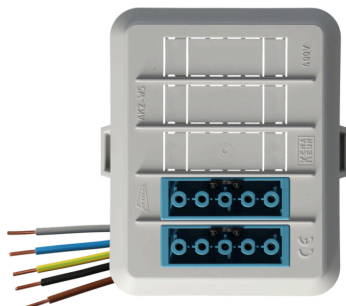

Attema AK2 2x 5 polig female pastelblauw

Artikelcode:	2275.0412
Laatst gewijzigd:	12-21-2022
Merk:	Qneqt
Serie:	Kabeldeksel
Type:	Kabeldoos/deksel
ETIM Groep:	EG000048
	Verbindingsmateriaal
ETIM Class:	EC002655
	Deksel voor dozen voor montage op de wand/plafond

Specificaties

Vorm	Rechthoekig	Lengte	125 Millimeter
Bevestigingswijze	Klik	Breedte	100 Millimeter
Uitvoering	Geschikt voor snap-in connector (merkspecifiek)	Diepte	42 Millimeter
Kleur	Grijs	Aantal 5 polige connectoren	2
Met aansluitkabel	Nee		
Beschermingsgraad (IP)	IP20		