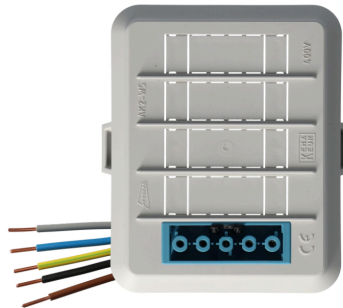

## Attema AK2 1x 5 polig female pastelblauw

|                   |   |
|-------------------|---|
| Artikelcode:      | <b>2275.0411</b>                                  |
| Laatst gewijzigd: | 12-21-2022  |
| Merk:             | Qneqt   |
| Serie:            | Kabeldeksel                                       |
| Type:             | Kabeldoos/deksel                                  |
| ETIM Groep:       | EG000048  |
|                   | Verbindingsmateriaal                              |
| ETIM Class:       | EC002655  |
|                   | Deksel voor dozen voor montage op de wand/plafond |

### Specificaties

|                        |   |                             |                |
|------------------------|---|-----------------------------|----------------|
| Vorm                   | Rechthoekig                                     | Lengte                      | 125 Millimeter |
| Bevestigingswijze      | Klik  | Breedte                     | 100 Millimeter |
| Uitvoering             | Geschikt voor snap-in connector (merkspecifiek) | Diepte                      | 42 Millimeter  |
| Kleur                  | Grijs   | Aantal 5 polige connectoren | 1              |
| Met aansluitkabel      | Nee   |                             |                |
| Beschermingsgraad (IP) | IP20  |                             |                |