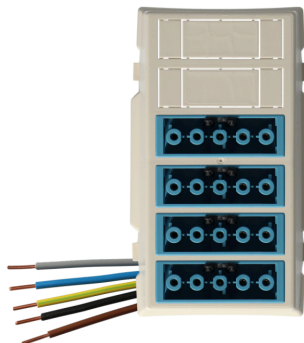

Attema BK1619 4 x 5 polig female pastelblauw

| | |
|-------------------|---|
| Artikelcode: | 1624.0414 |
| Laatst gewijzigd: | 12-21-2022 |
| Merk: | Qneqt |
| Serie: | Kabeldeksel |
| Type: | Kabeldoos/deksel |
| ETIM Groep: | EG000048 |
| | Verbindingsmateriaal |
| ETIM Class: | EC002655 |
| | Deksel voor dozen voor montage op de wand/plafond |

Specificaties

| | | | |
|------------------------|---|-----------------------------|----------------|
| Vorm | Rechthoekig | Lengte | 135 Millimeter |
| Bevestigingswijze | Klik | Breedte | 76 Millimeter |
| Uitvoering | Geschikt voor snap-in connector (merkspecifiek) | Diepte | 60 Millimeter |
| Kleur | Wit | Aantal 5 polige connectoren | 4 |
| Met aansluitkabel | Nee | | |
| Beschermingsgraad (IP) | IP20 | | |